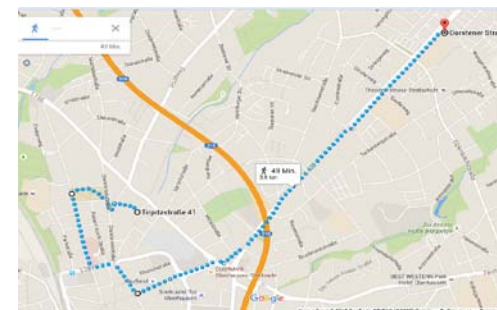

Stationen

14.00 Uhr
Apostelkirche und Mevlana-Moschee
Dorstener Str. 406 /
Wasgenwaldstr. 66

14.45 Uhr
Bernaduskirche mit Aktionen des
Käthe-Kollwitz-Berufskollegs
Dorstener Str. 190

15.15 Uhr
Clemenskirche
Klosterstr. 15

15.45 Uhr
Freiherr-vom-Stein-Gymnasium
Wilhelmstr. 77

16.15 Uhr
Sophie-Scholl-Gymnasium
Tirpitzstr. 41

Ca. 18:30 Uhr Abschluss